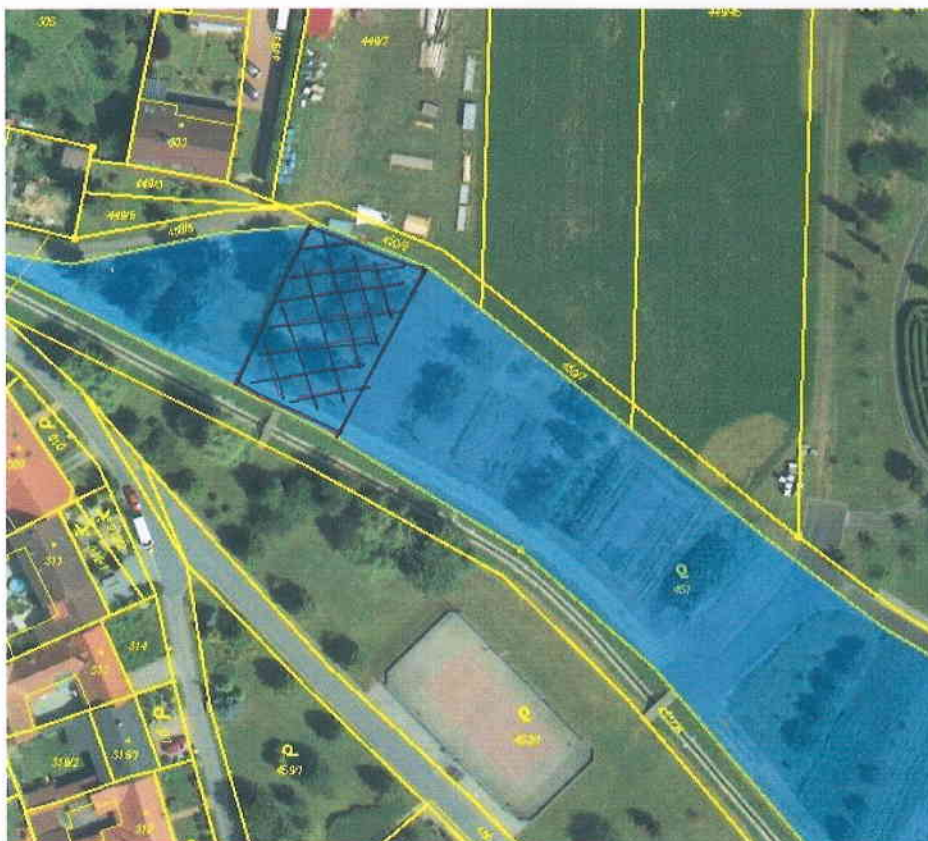

Obec Sudice

Obecní úřad Sudice, Sudice 164

Č. j. SUD 265/2023

V Sudicích dne 13. 6. 2023

Obec Sudice zveřejňuje podle § 39 odst. 1 zákona č.128/2000 Sb., o obcích (obecní zřízení), ve znění pozdějších předpisů, **z á m ě r pronajmout a uzavřít pachtovní smlouvu** k části obecnímu pozemku p. č. 451 o výměře cca 443 m², nacházející se v katastrálním území Sudice, který je zapsán na listu vlastnictví č. 1 u Katastrálního úřadu pro Jihomoravský kraj, katastrální pracoviště Boskovice.